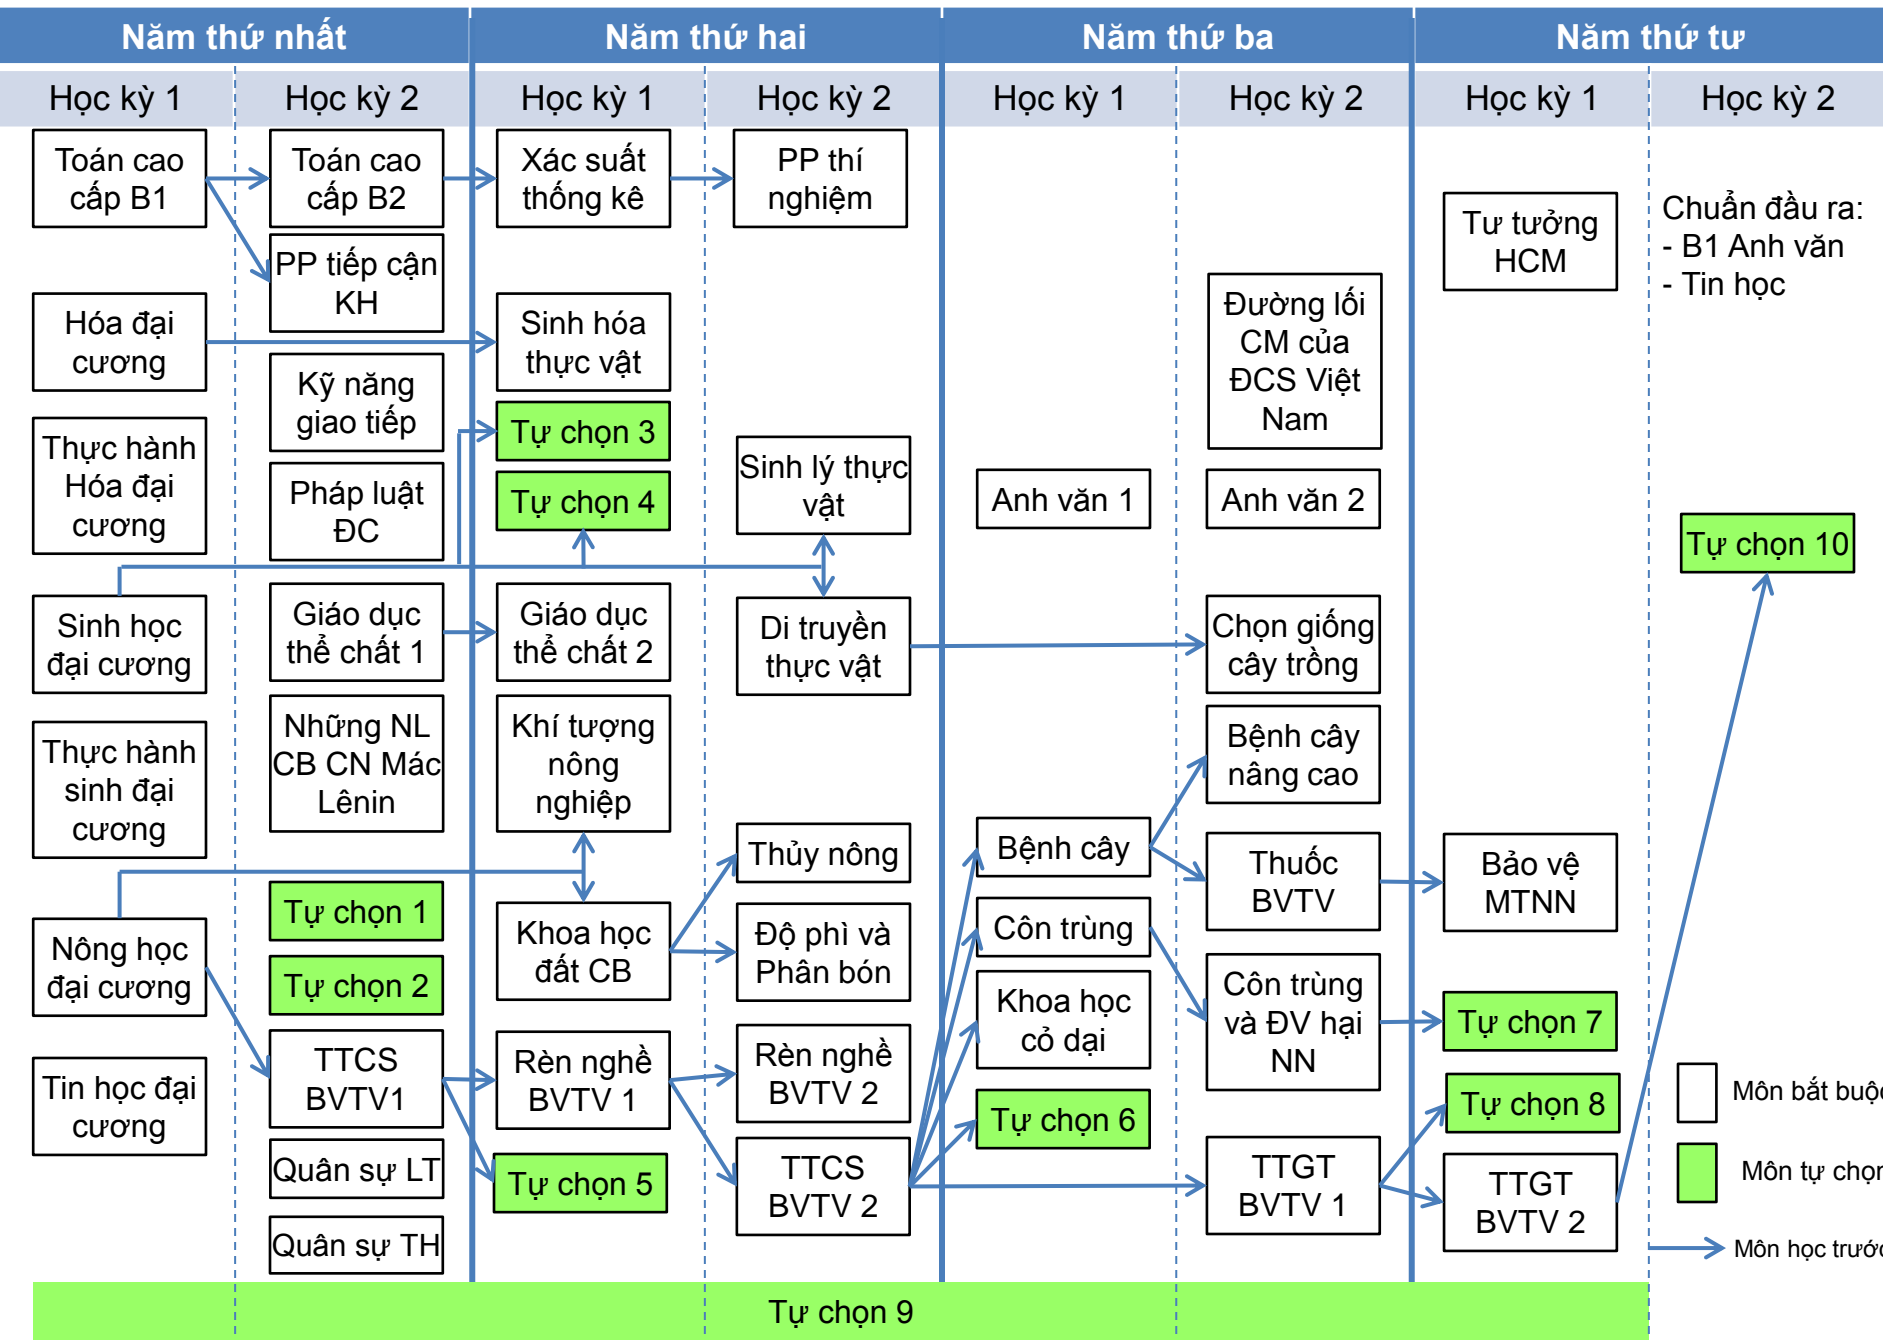

Chuẩn đầu ra:  
 - B1 Anh văn  
 - Tin học

Môn bắt buộc  
 Môn tự chọn  
→ Môn học trước

**CÂY CHƯƠNG TRÌNH NGÀNH NÔNG HỌC**

Môn bắt buộc  
 Môn tự chọn  
→ Môn học trước

## CÂY CHƯƠNG TRÌNH NGÀNH BẢO VỆ THỰC VẬT