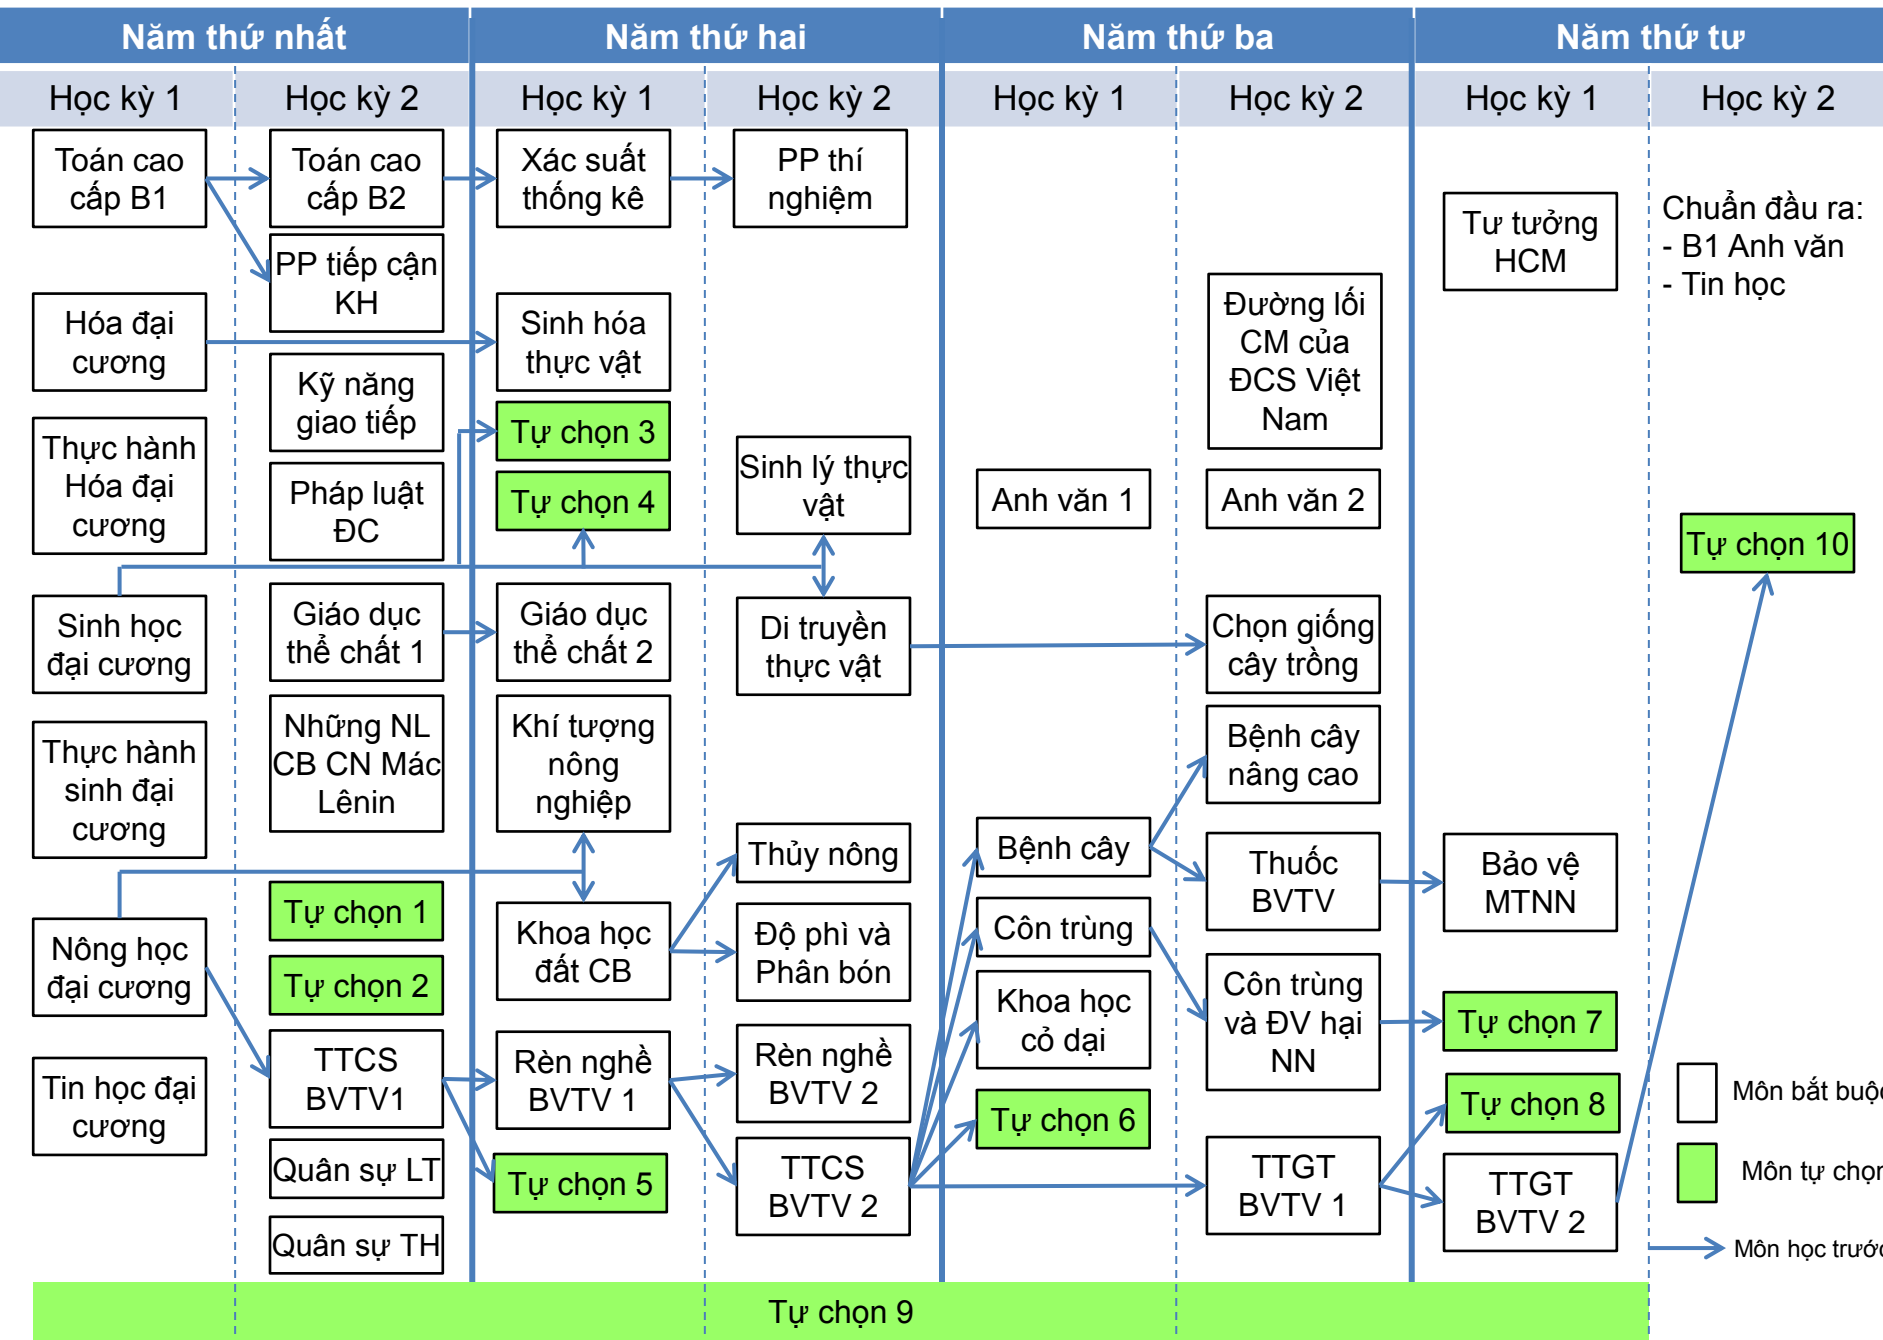

Chuẩn đầu ra:
 - B1 Anh văn
 - Tin học

Môn bắt buộc
 Môn tự chọn
→ Môn học trước

CÂY CHƯƠNG TRÌNH TRÌNH NGÀNH NÔNG HỌC

Môn bắt buộc
 Môn tự chọn
→ Môn học trước

CÂY CHƯƠNG TRÌNH NGÀNH BẢO VỆ THỰC VẬT